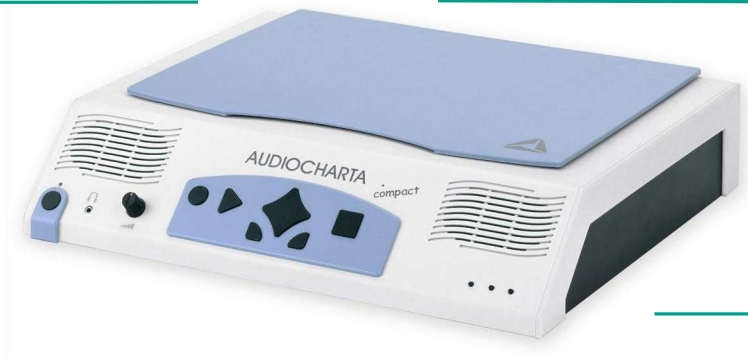

AUDIOCHARTA[®] compact

D016_Info_D

Vorlesen nach nur 3 Sekunden?

Mit der Systemerweiterung **Sceye** wird Ihr **AUDIOCHARTA[®] compact** zur Hochgeschwindigkeitsmaschine.

Sceye ist ein völlig neuartiger Scanner, der mithilfe der Digitalkameratechnologie Dokumente in Sekundenbruchteilen erfasst und zum Vorlesen zur Verfügung stellt.

Die Bedienung ist denkbar einfach: Schließen Sie **Sceye** einfach per Kabel an Ihr **AUDIOCHARTA[®] compact** oder Ihr offenes **AUDIOCHARTA[®]**-System an und öffnen Sie den Kameraarm. Das Gerät ist nun bereit und kann mit den regulären, Ihnen bekannten **AUDIOCHARTA[®]**-Tasten wie gewohnt gesteuert werden.

Legen Sie die zu erfassenden Dokumente auf die mitgelieferte Scan-Unterlage und richten Sie sie an der Anlegekante aus. Drücken Sie die Einlesefunktion und nach wenigen Sekunden wird das Dokument vorgelesen. Alle anderen Funktionen von **AUDIOCHARTA[®]** stehen natürlich weiterhin voll zur Verfügung. Mit dem Einklappen des Kameraarmes ist automatisch wieder der reguläre Scanner von **AUDIOCHARTA[®] compact** aktiv.